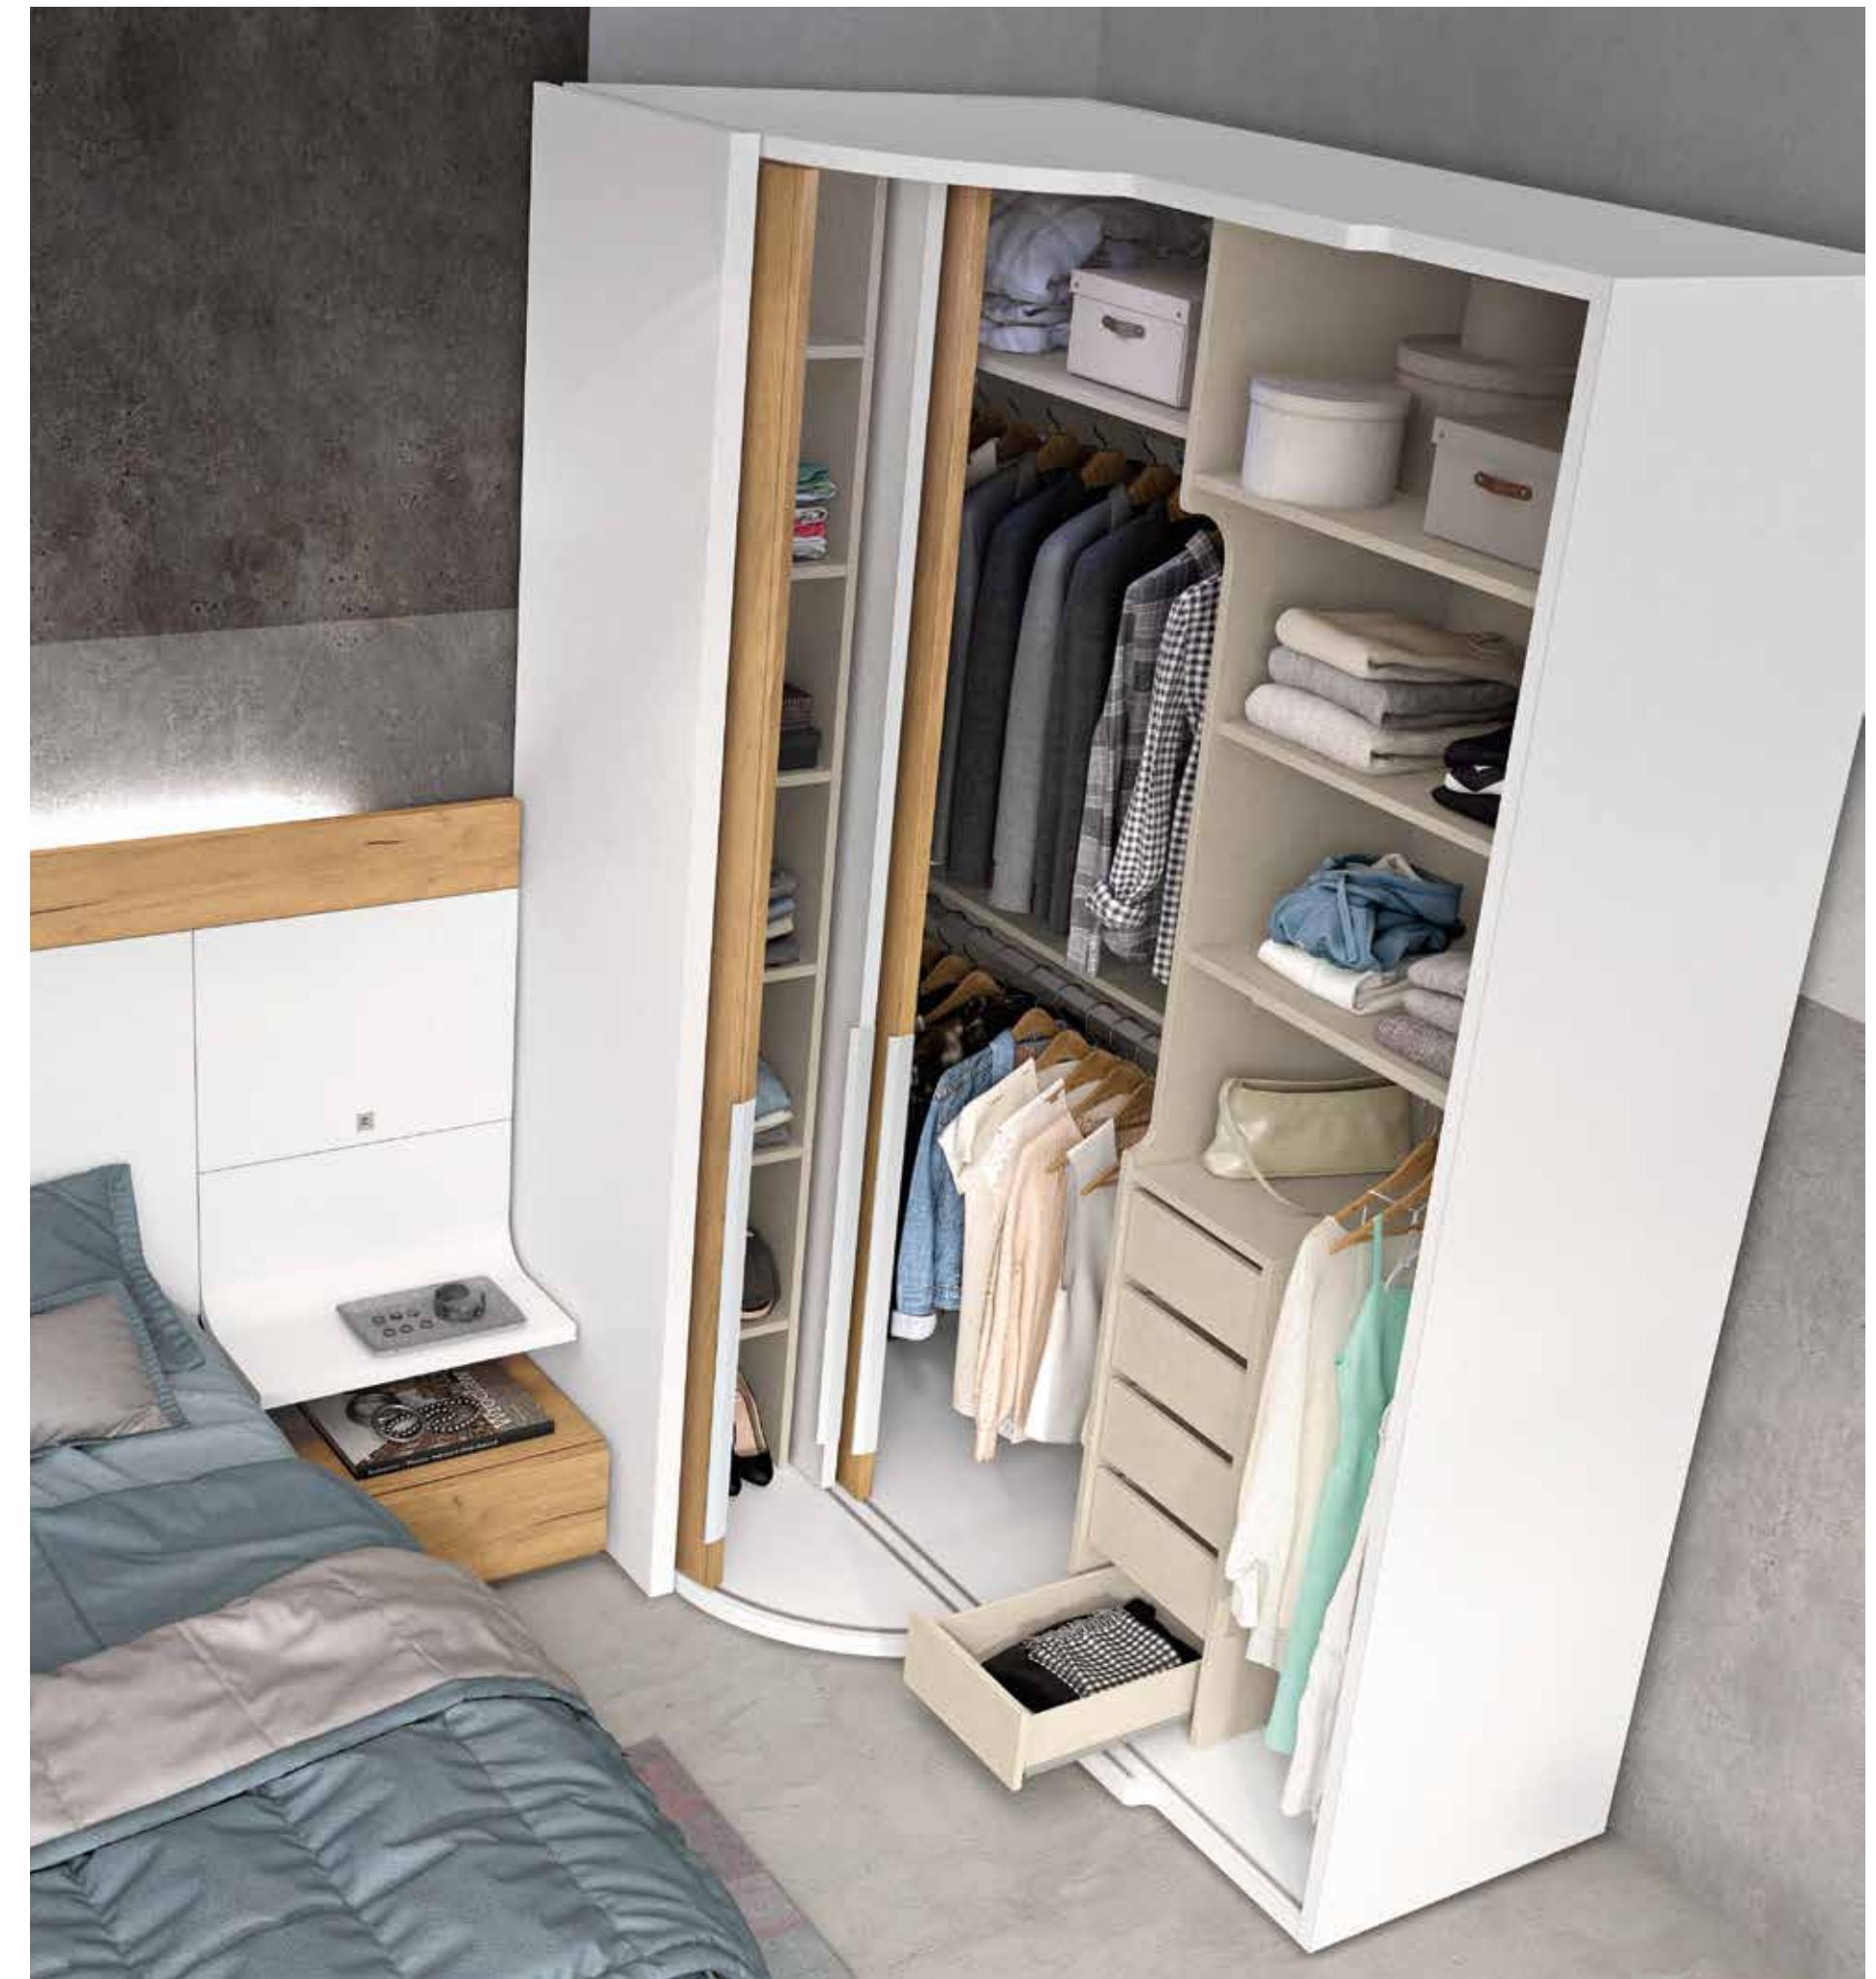

StyleNight 61

Armario rincón **PULSAR** 3 puertas correderas
PULSAR Corner wardrobe with 3 sliding doors

Acabado | Coating **PORCELANA / AVELLANA**
Tirador | Handle **NIGHT 850 BLANCO**